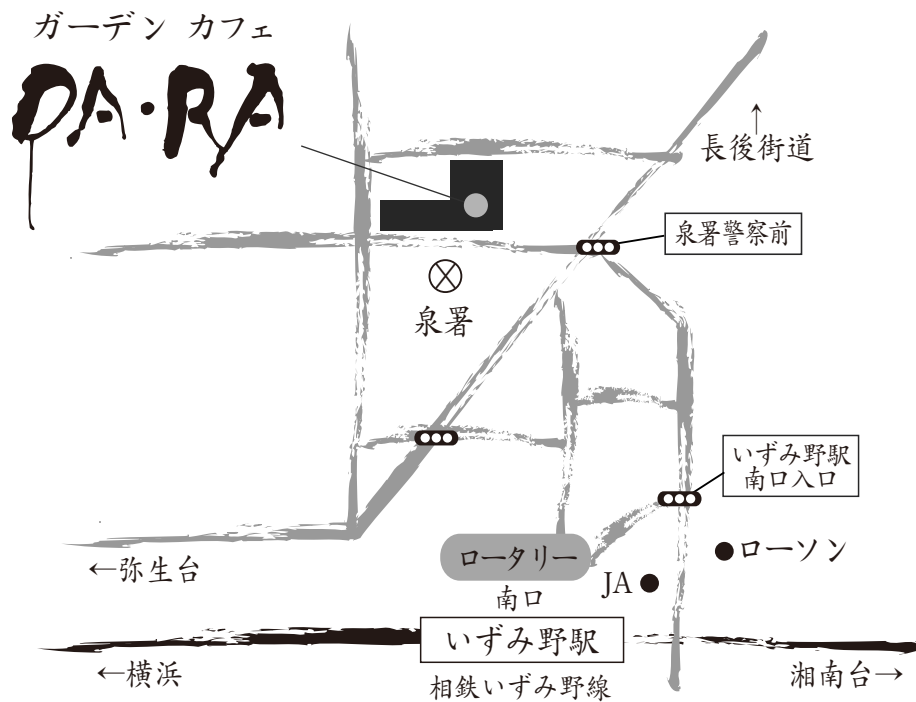

Café de Dara

〒245-0016

横浜市泉区和泉町 5876-6

TEL.045-802-9327

<http://www.da-ra.com>

営業：水～土 12時～5時

電車でお越しの方：

相鉄いずみ野線「いずみ野」駅

南口より徒歩5分

車でお越しの方：

駐車場完備

横浜新道 矢沢ICより10分

東名高速道路 横浜町田ICより20分

相鉄いずみ野線「いずみ野」駅より徒歩5分